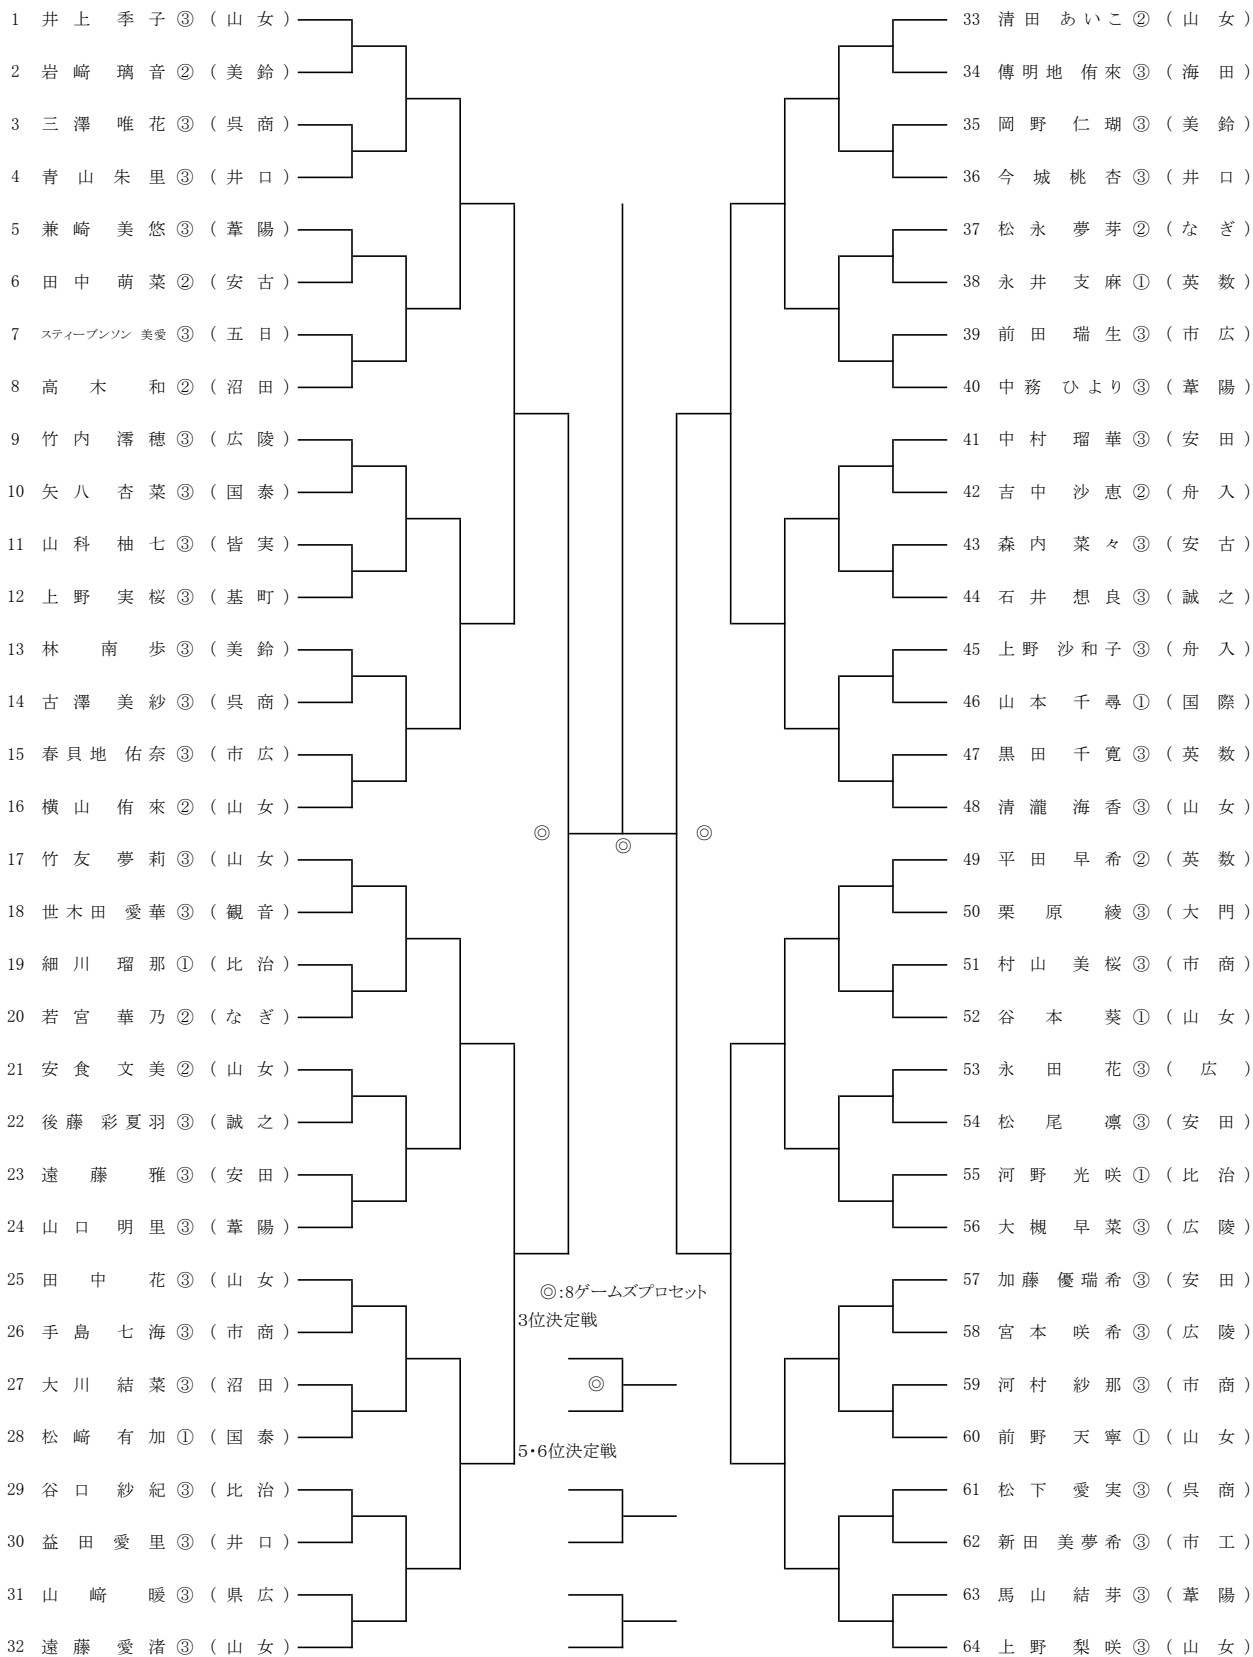

令和6年度 第77回 広島県高等学校総合体育大会テニス競技

兼 第114回 全国高等学校テニス選手権大会 広島県予選 兼 第64回 中国高等学校テニス選手権大会 広島県予選

個人の部 女子シングルス

5月26日(日) こさかなくんスポーツパークびんごテニスコート

6月1日(土) 広島広城公園テニスコート

6月2日(日) 広島広城公園テニスコート

シード 1. 井上 季子(山女) 2. 上野 梨咲(山女) 3. 清田 あいこ(山女) 4. 遠藤 愛渚(山女) 5~6. 竹友 夢莉(山女) 5~6. 清瀧 海香(山女)
7~8. 平田 早希(英数) 7~8. 横山 侑来(山女) 9. 竹内 滯穂(広陵) 10~11. 大槻 早菜(広陵) 10~11. 中村 瑠華(安田) 12~13. 山口 明里(葦陽)
12~13. 田中 花(山女) 14. 中務 ひより(葦陽) 15~16. 加藤 優瑞希(安田) 15~16. 高木 和(沼田)