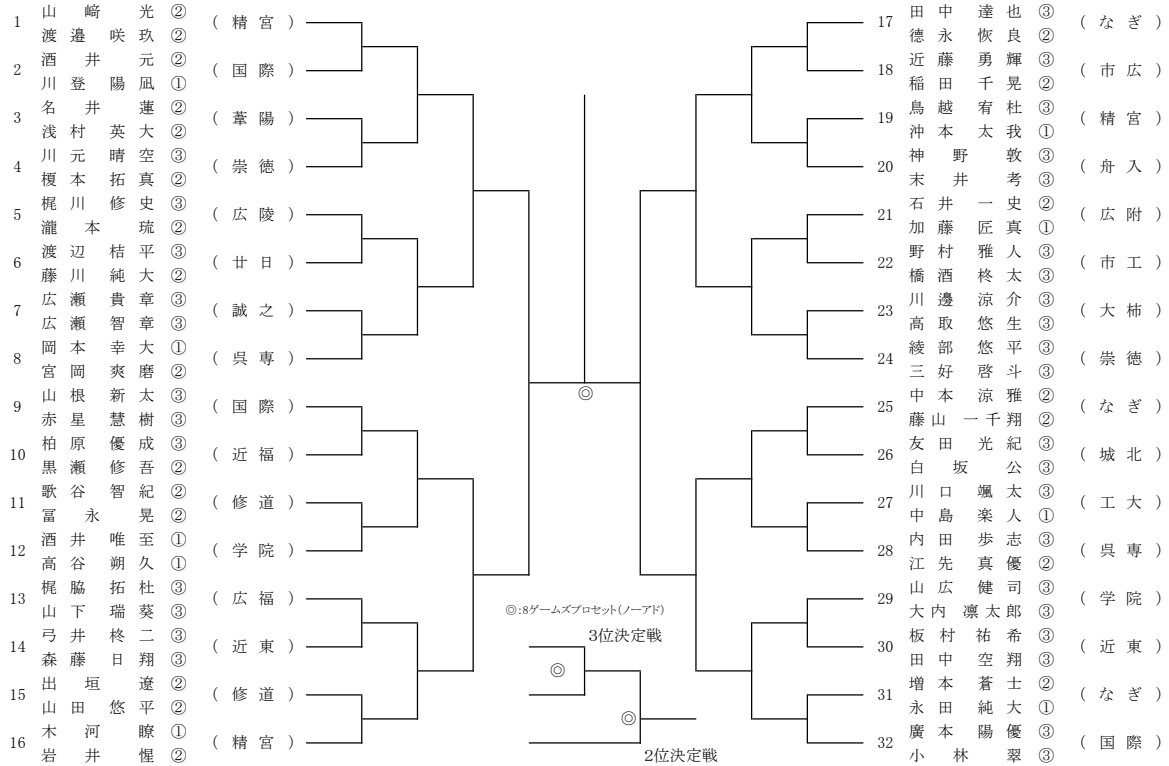

令和6年度 第77回 広島県高等学校総合体育大会テニス競技

兼 第114回 全国高等学校テニス選手権大会 広島県予選 兼 第64回 中国高等学校テニス選手権大会 広島県予選

個人の部 女子シングルス

5月26日(日) こさかなくんスポーツパークびんごテニスコート

6月1日(土) 広島広城公園テニスコート

6月2日(日) 広島広城公園テニスコート

シード 1. 井上 季子(山女) 2. 上野 梨咲(山女) 3. 清田 あいこ(山女) 4. 遠藤 愛渚(山女) 5~6. 竹友 夢莉(山女) 5~6. 清瀧 海香(山女)
7~8. 平田 早希(英数) 7~8. 横山 侑来(山女) 9. 竹内 滯穂(広陵) 10~11. 大槻 早菜(広陵) 10~11. 中村 瑠華(安田) 12~13. 山口 明里(葦陽)
12~13. 田中 花(山女) 14. 中務 ひより(葦陽) 15~16. 加藤 優瑞希(安田) 15~16. 高木 和(沼田)

令和6年度 第77回 広島県高等学校総合体育大会テニス競技

兼 第114回 全国高等学校テニス選手権大会 広島県予選 兼 第64回 中国高等学校テニス選手権大会 広島県予選

個人の部 男子ダブルス

6月1日(土) 広島 広城公園 テニスコート
6月2日(日) 広島 広城公園 テニスコート

- シード 1. 山崎 光・渡邊 咲玖(精宮) 2. 廣本 陽優・小林 翠(国際) 3. 田中 達也・徳永 恢良(なぎ) 4. 木河 藤・岩井 惺(精宮)
5. 山根 新太・赤星 慧樹(国際) 6. 綾部 悠平・三好 啓斗(崇徳) 7. 中本 涼雅・藤山 一千翔(なぎ) 8. 岡本 幸大・宮岡 爽磨(呉専)