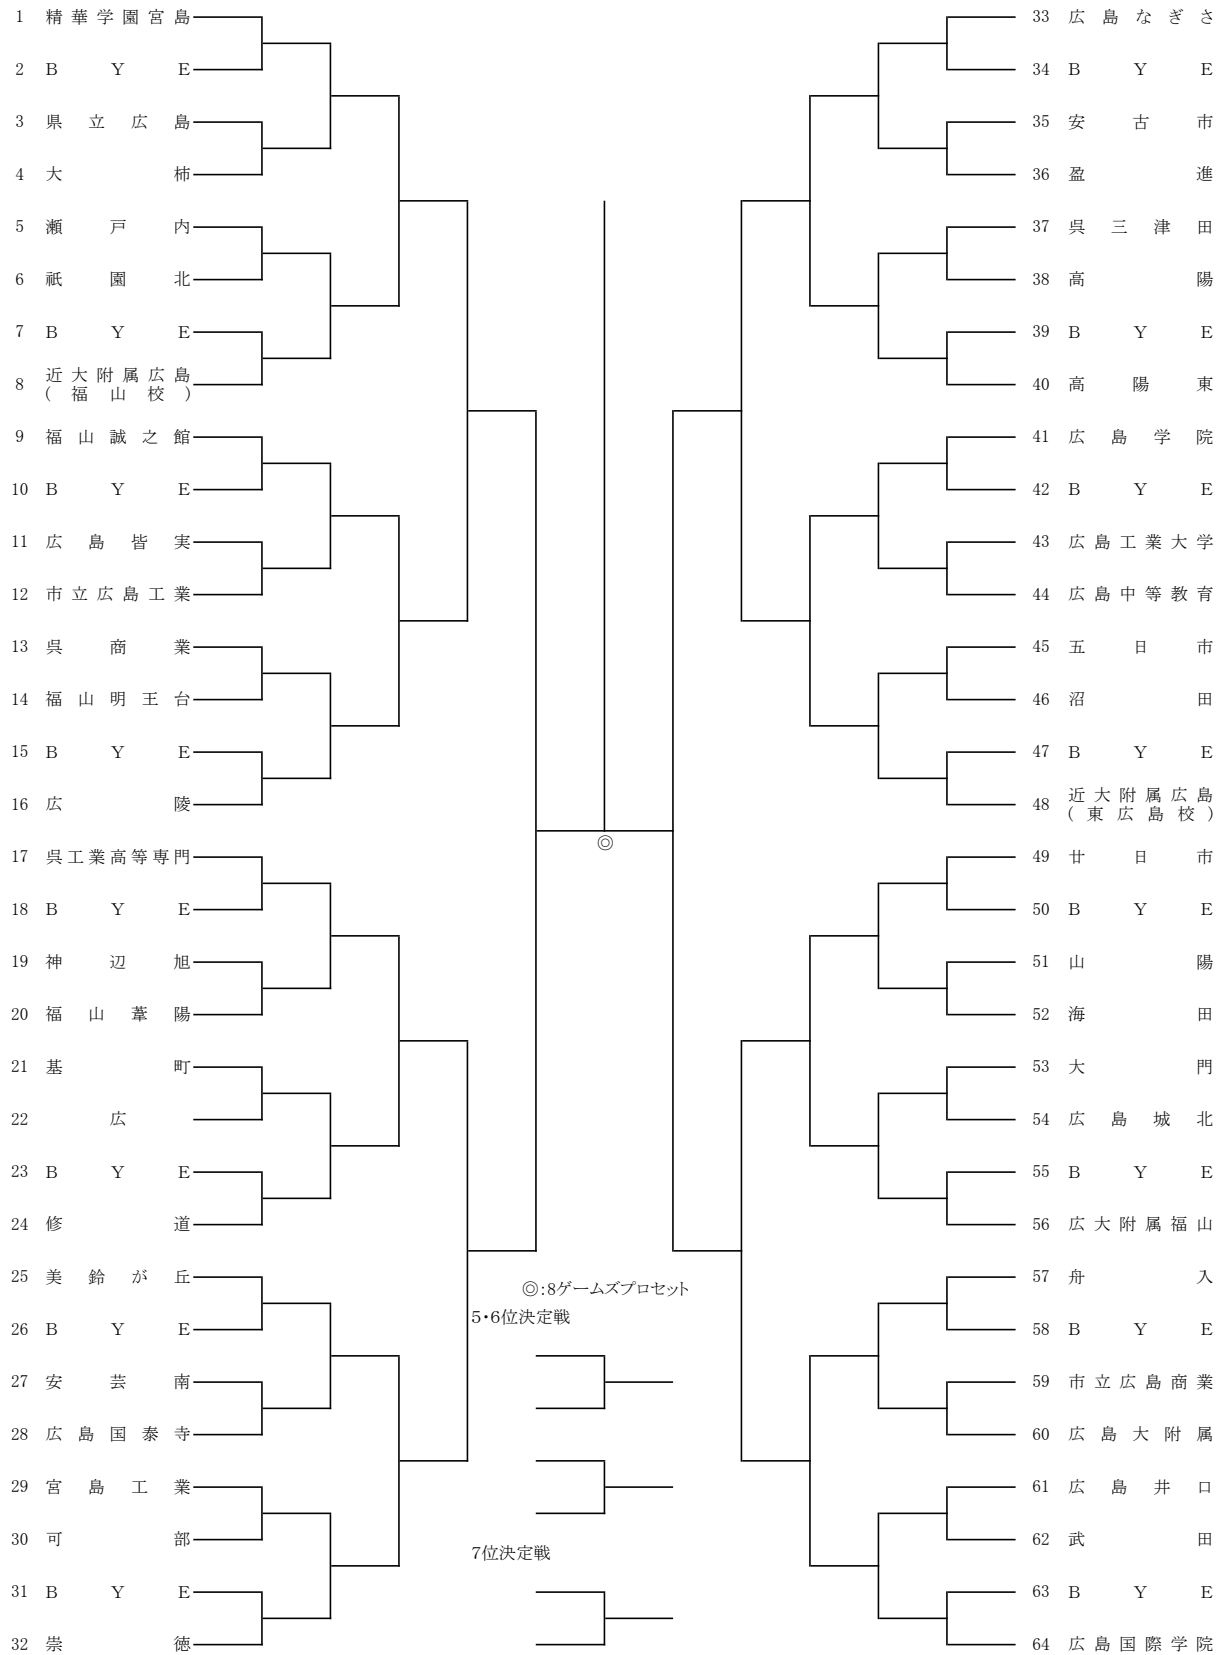

令和6年度 第77回 広島県高等学校総合体育大会テニス競技

兼 第81回 全国高等学校対抗テニス大会 兼 第64回 中国高等学校テニス選手権大会広島県代表

5月25日(土) ござかなくんスポーツパークびんごテニスコート
5月26日(日) ござかなくんスポーツパークびんごテニスコート

男子団体の部

シード 1. 精華学園宮島 2. 広島国際学院 3. 広島なぎさ 4. 崇徳 5. 呉工業高等専門 6. 近大附属広島(東広島校) 7. 廿日市 8. 広陵
9. 福山誠之館 10. 広大附属福山 11. 広島学院 12. 修道