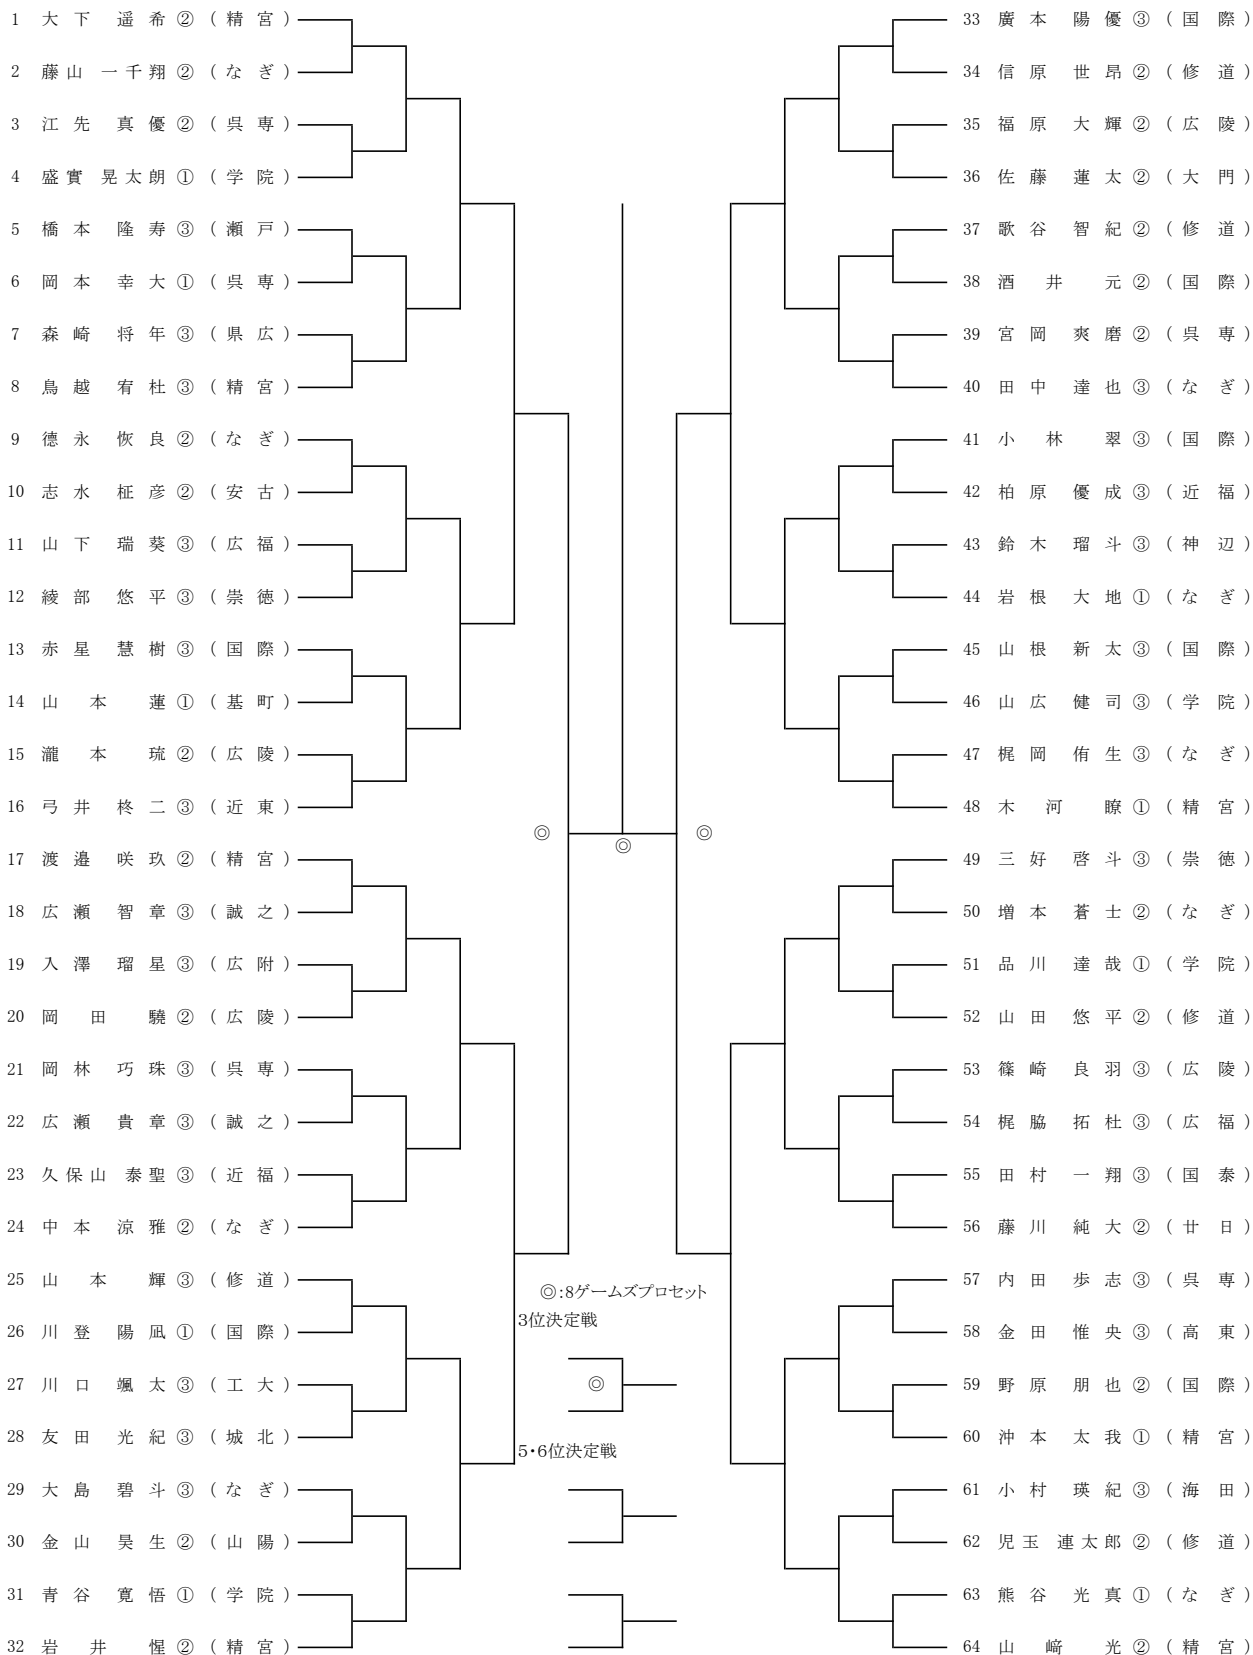

令和6年度 第77回 広島県高等学校総合体育大会テニス競技

兼 第114回 全国高等学校テニス選手権大会 広島県予選 兼 第64回 中国高等学校テニス選手権大会 広島県予選

個人の部 男子シングルス

5月26日(日) こさかなくんスポーツパークびんごテニスコート

6月1日(土) 広島広域公園テニスコート

6月2日(日) 広島広域公園テニスコート

1. シード 1. 大下 遥希(精宮) 2. 山崎 光(精宮) 3. 廣本 陽優(国際) 4. 岩井 惺(精宮) 5. 渡邊 咲玖(精宮) 6. 木河 瞭(精宮)
   7. 三好 啓斗(崇徳) 8. 弓井 終二(近東) 9. 徳永 恢良(なぎ) 10. 藤川 純大(廿日) 11. 小林 翠(国際) 12. 中本 涼雅(なぎ)
   13. 山本 輝(修道) 14. 田中 達也(なぎ) 15. 内田 歩志(呉専) 16. 鳥越 宥杜(精宮)