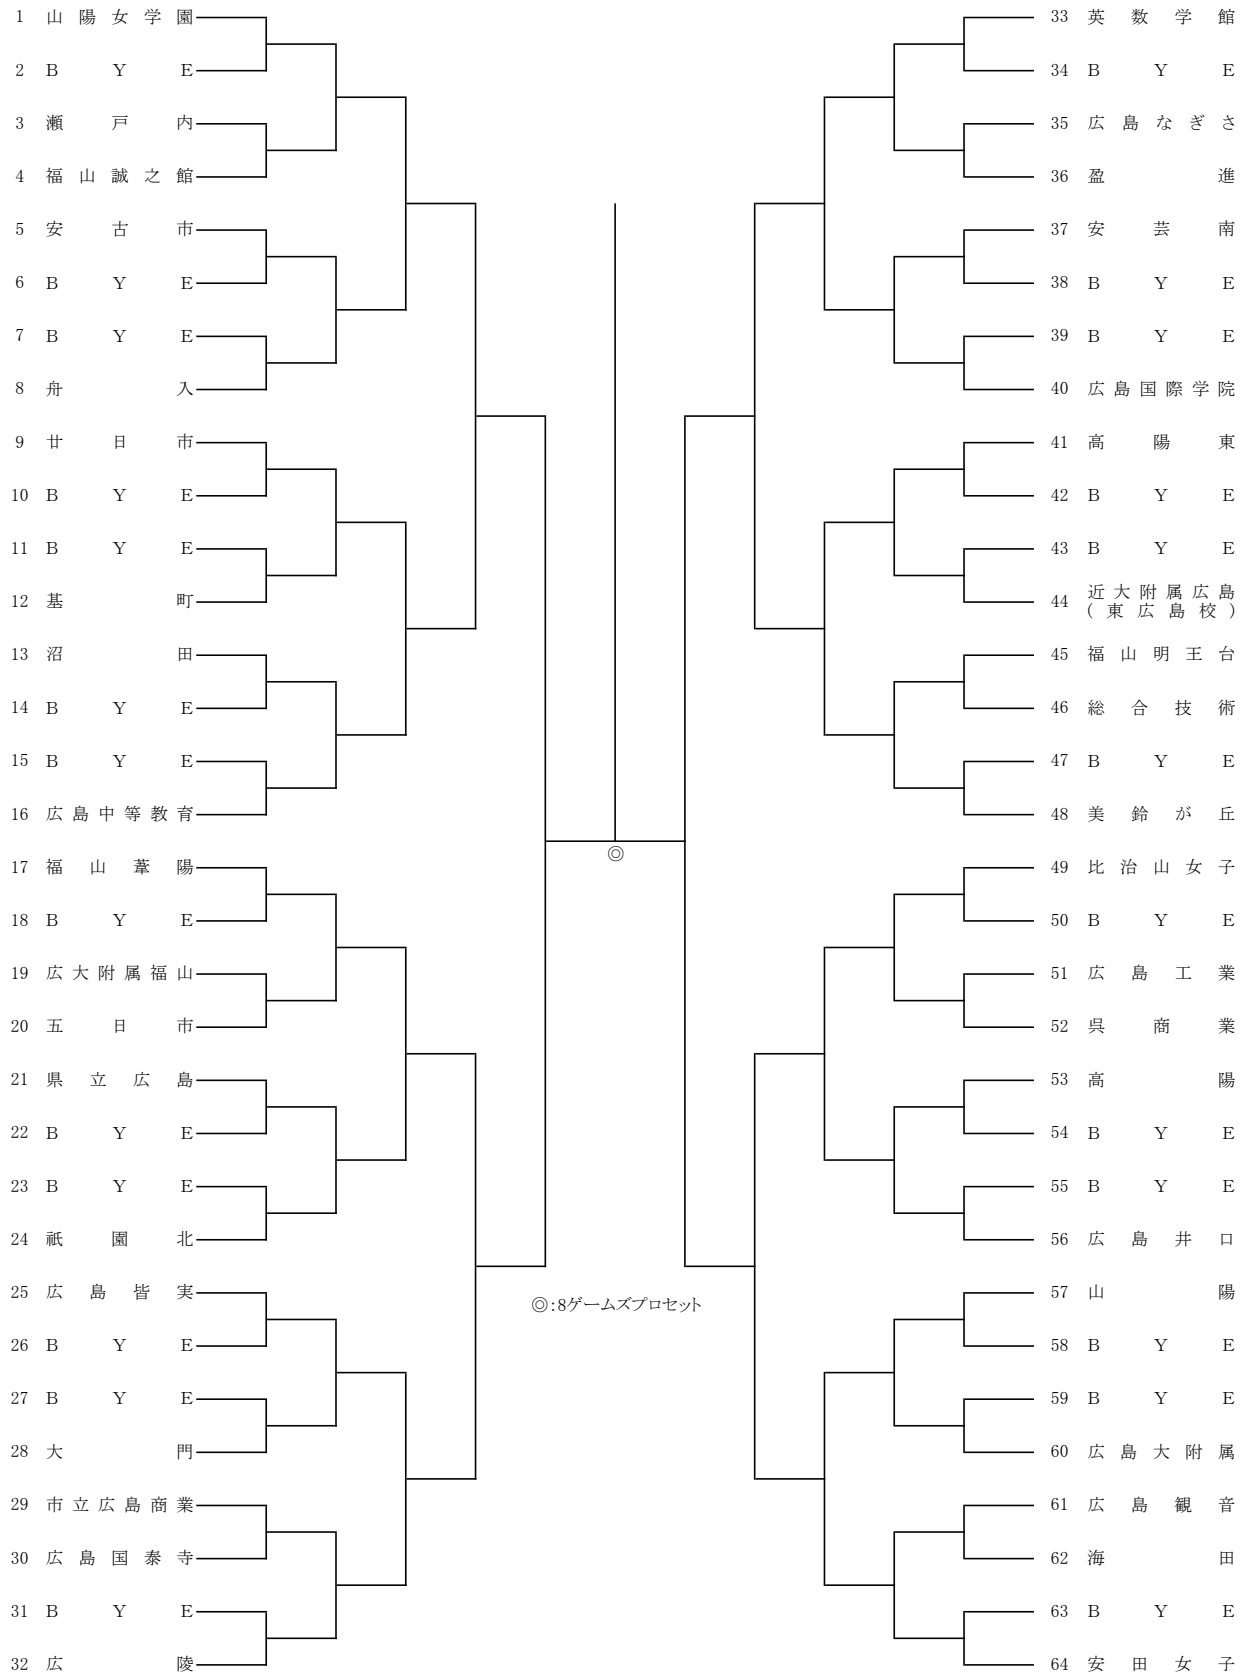

令和6年度 第77回 広島県高等学校総合体育大会テニス競技

兼 第81回 全国高等学校対抗テニス大会 兼 第64回 中国高等学校テニス選手権大会広島県代表

5月24日(金) ござかなくんスポーツパークびんごテニスコート

5月26日(日) ござかなくんスポーツパークびんごテニスコート

女子団体の部

シード 1. 山陽女学園 2. 安田女子 3. 英数学館 4. 広陵 5. 福山葦陽 6. 美鈴が丘 7. 比治山女子 8. 広島中等教育
9. 廿日市 10. 広島井口