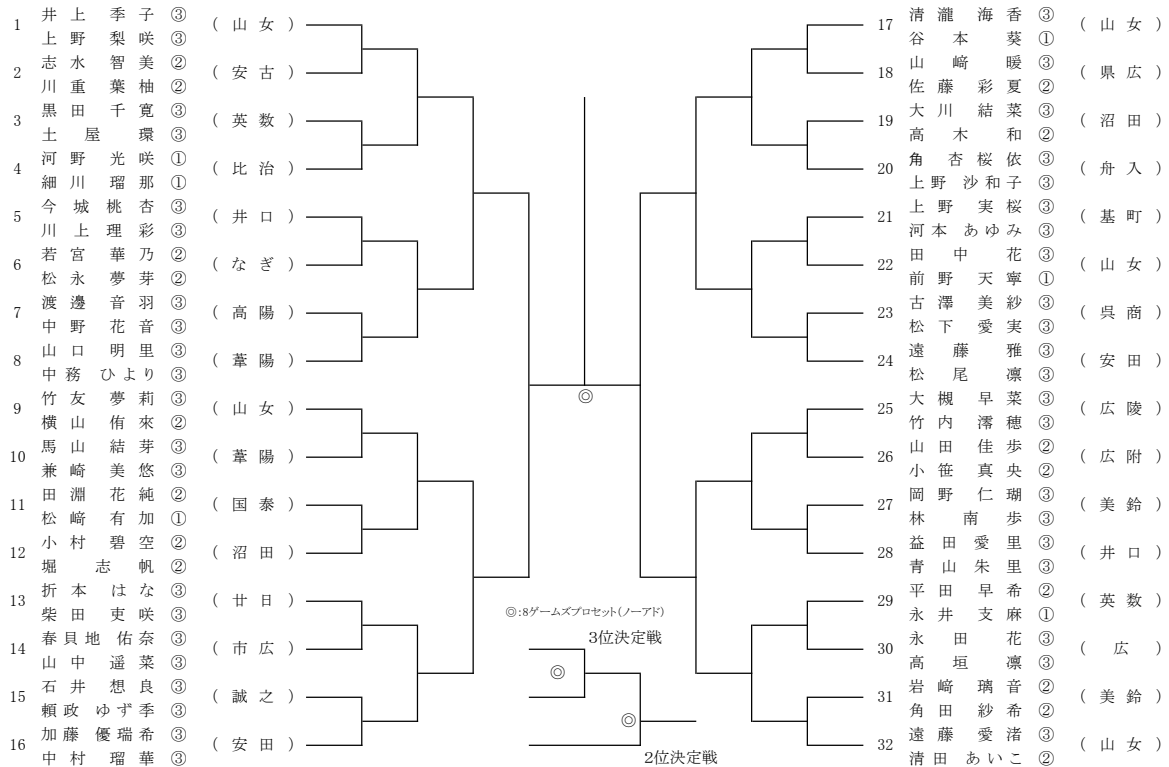

令和6年度 第77回 広島県高等学校総合体育大会テニス競技

兼 第114回 全国高等学校テニス選手権大会 広島県予選 兼 第64回 中国高等学校テニス選手権大会 広島県予選

個人の部 女子シングルス

5月26日(日) こさかなくんスポーツパークびんごテニスコート

6月1日(土) 広島広城公園テニスコート

6月2日(日) 広島広城公園テニスコート

シード 1. 井上 季子(山女) 2. 上野 梨咲(山女) 3. 清田 あいこ(山女) 4. 遠藤 愛渚(山女) 5~6. 竹友 夢莉(山女) 5~6. 清瀧 海香(山女)
7~8. 平田 早希(英数) 7~8. 横山 侑来(山女) 9. 竹内 滯穂(広陵) 10~11. 大槻 早菜(広陵) 10~11. 中村 瑠華(安田) 12~13. 山口 明里(葦陽)
12~13. 田中 花(山女) 14. 中務 ひより(葦陽) 15~16. 加藤 優瑞希(安田) 15~16. 高木 和(沼田)

令和6年度 第77回 広島県高等学校総合体育大会テニス競技

兼 第114回 全国高等学校テニス選手権大会 広島県予選 兼 第64回 中国高等学校テニス選手権大会 広島県予選

個人の部 男子ダブルス

6月1日(土) 広島 広城公園 テニスコート
6月2日(日) 広島 広城公園 テニスコート

- シード 1. 山崎 光・渡邊 咲玖(精宮) 2. 廣本 陽優・小林 翠(国際) 3. 田中 達也・徳永 恢良(なぎ) 4. 木河 藤・岩井 惺(精宮)
5. 山根 新太・赤星 慧樹(国際) 6. 綾部 悠平・三好 啓斗(崇徳) 7. 中本 涼雅・藤山 一千翔(なぎ) 8. 岡本 幸大・宮岡 爽磨(呉専)

個人の部 女子ダブルス

- シード 1. 井上 季子・上野 梨咲(山女) 2. 遠藤 愛渚・清田 あいこ(山女) 3. 清瀧 海香・谷本 葵(山女) 4. 加藤 優瑞希・中村 瑠華(安田)
5. 竹友 夢莉・横山 侑来(山女) 6~7. 遠藤 雅・松尾 凜(安田) 6~7. 大槻 早菜・竹内 滯徳(広陵) 8. 山口 明里・中務 ひより(葦陽)

5月24日(金) こぎかなくんスポーツパークびんごテニスコート