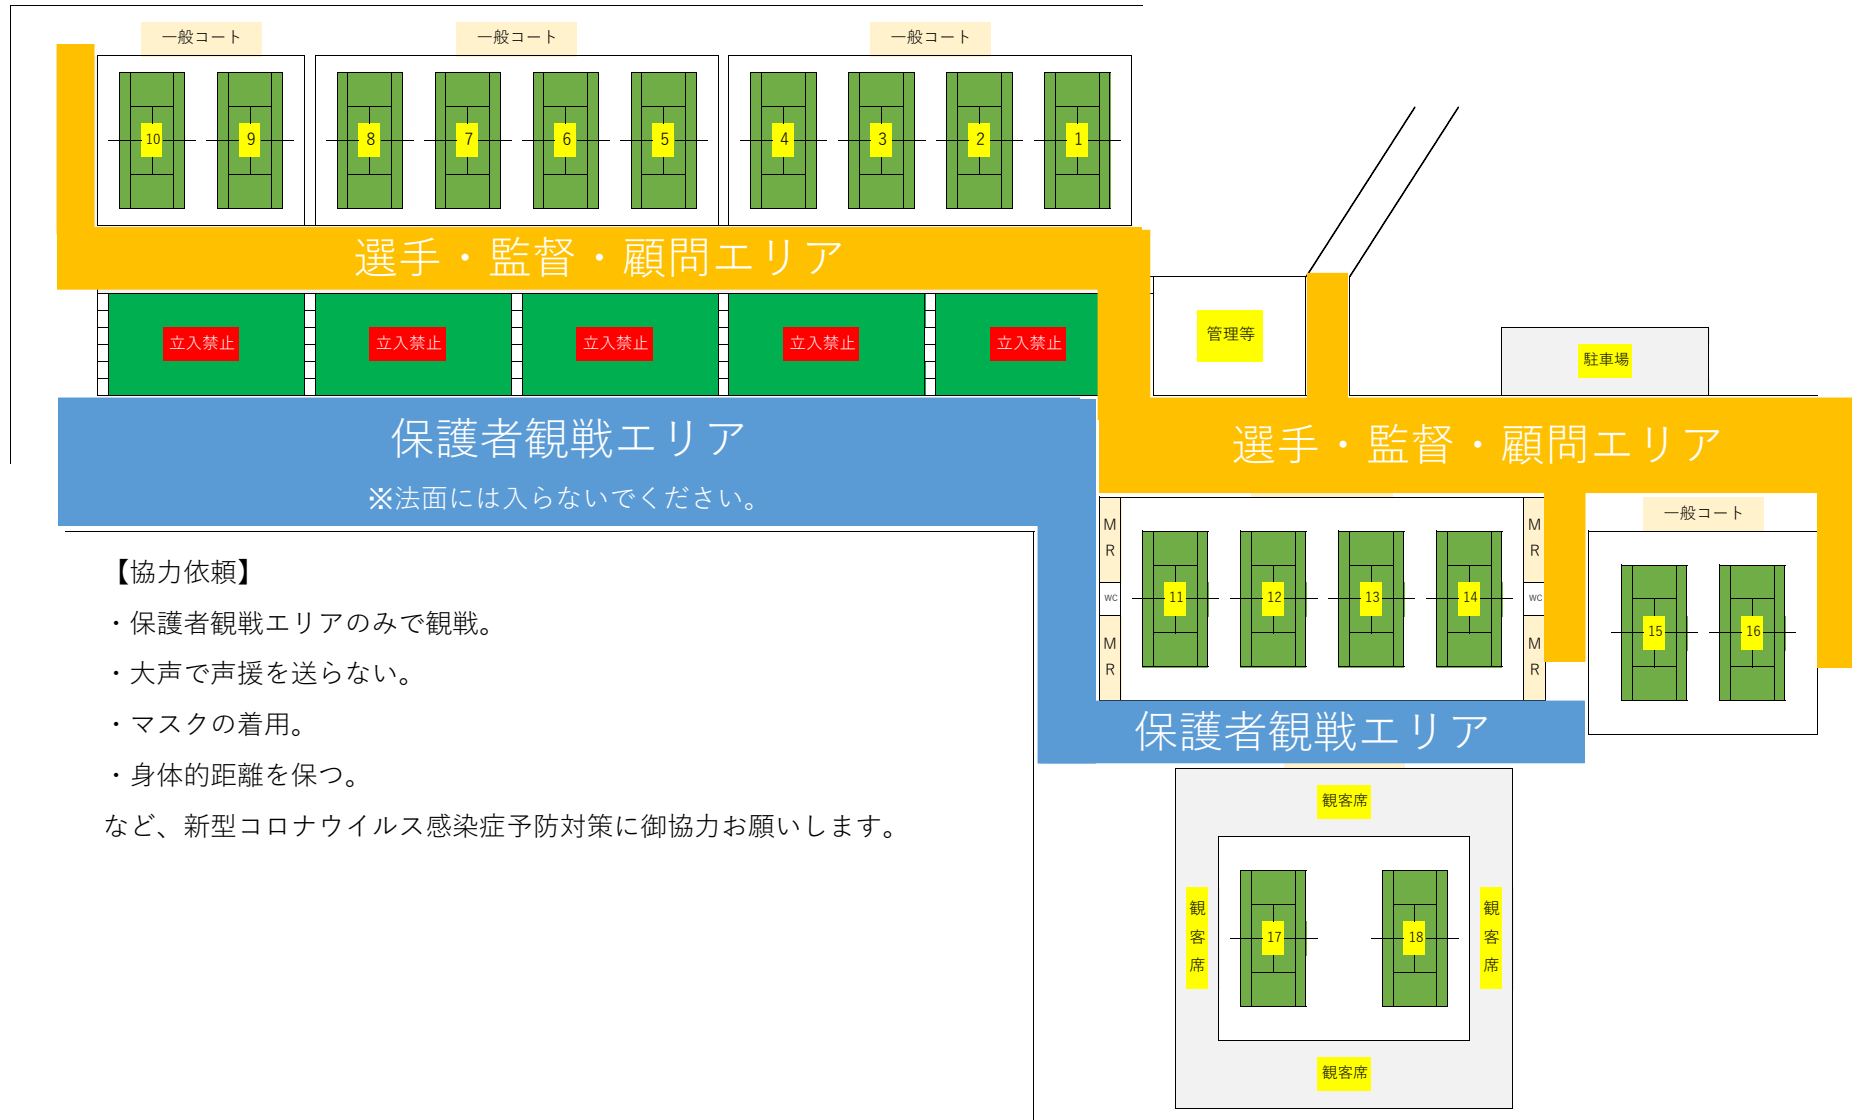

スポーツパークびんご スマッシュこざかなくんテニスコート

【協力依頼】

- ・保護者観戦エリアのみで観戦。
- ・大声で声援を送らない。
- ・マスクの着用。
- ・身体的距離を保つ。

など、新型コロナウイルス感染症予防対策に御協力をお願いします。