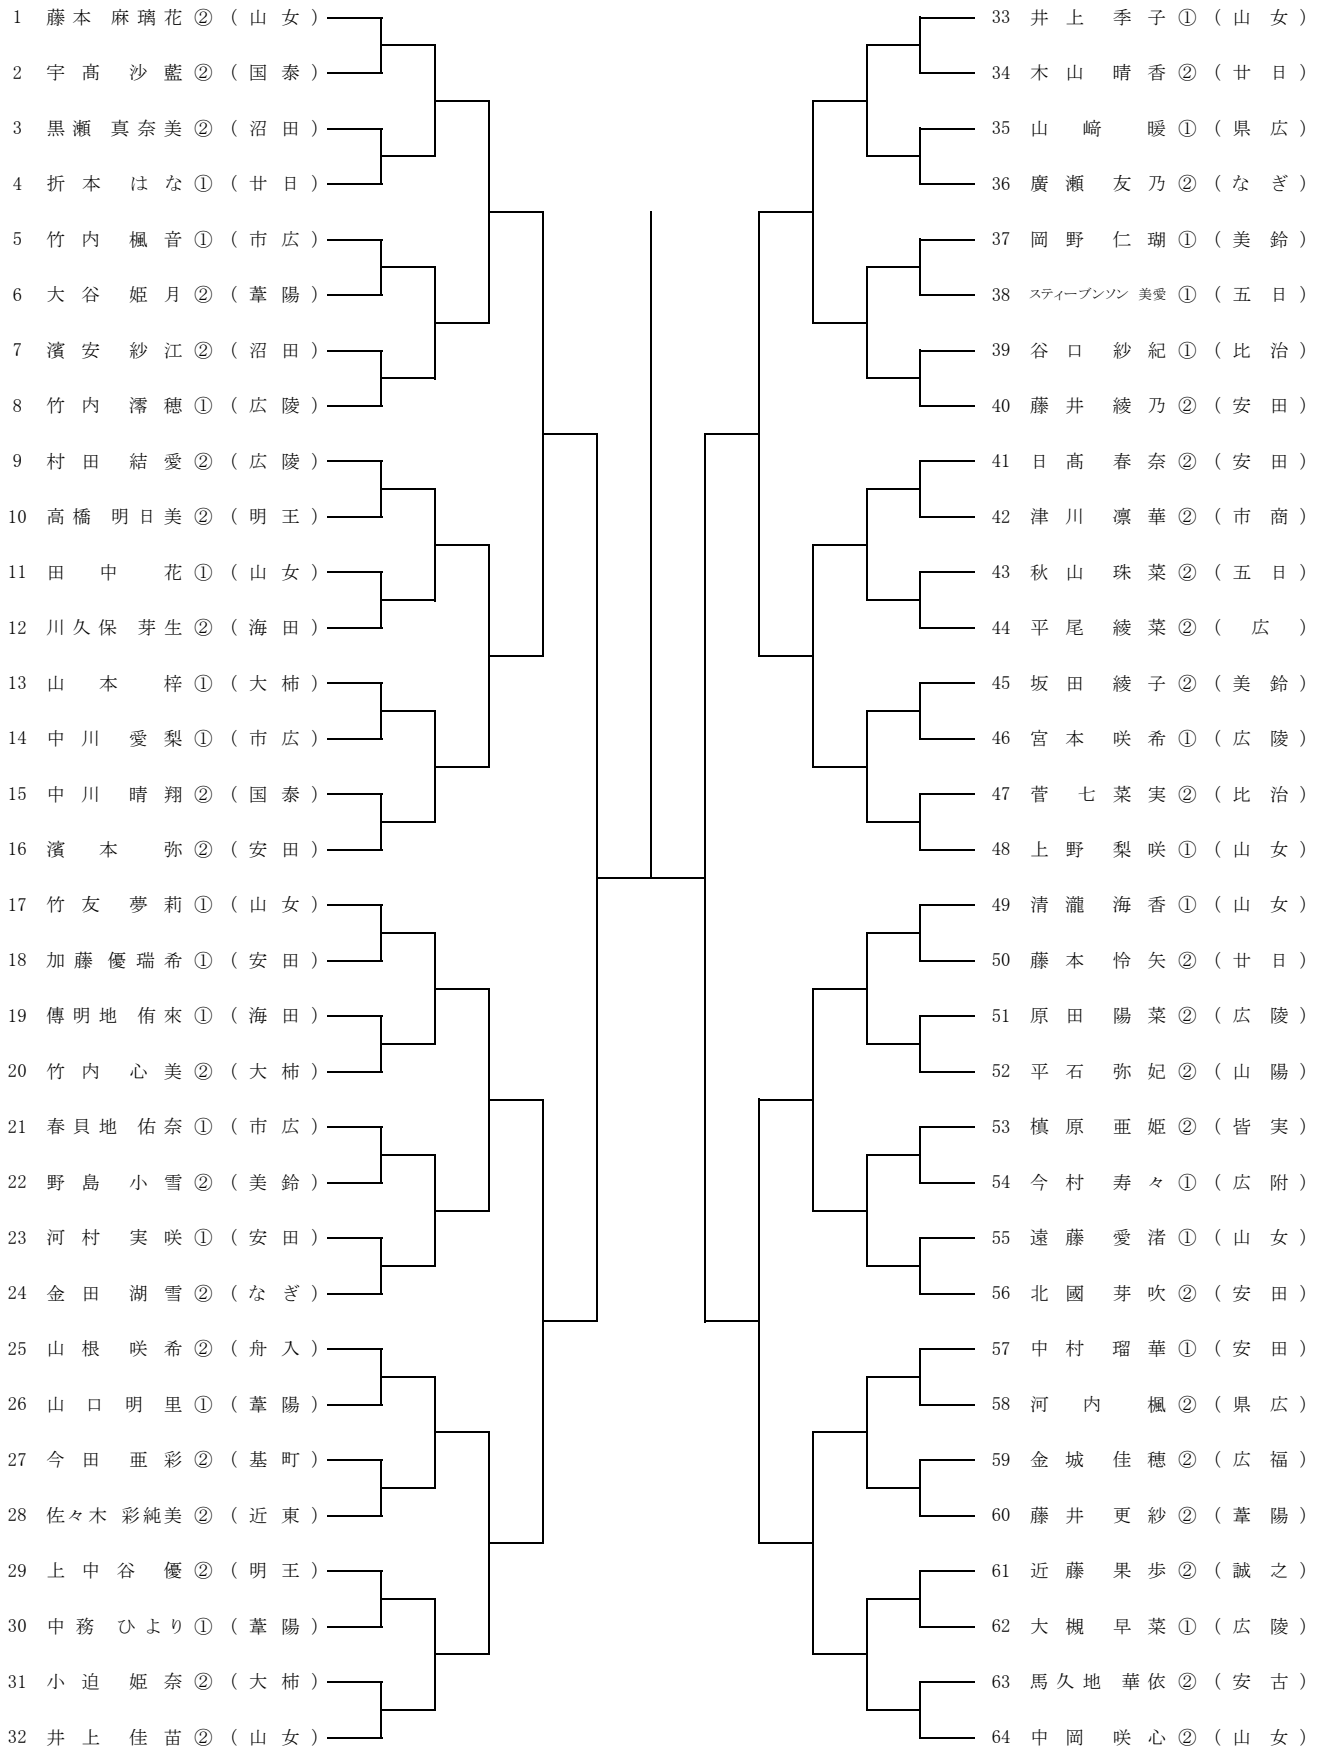

第75回 広島県高等学校テニス新人大会(個人戦)
兼 第16回 中国高等学校新人テニス大会 広島県予選

男子シングルス

令和4年9月24日(土)、25日(日)

ござかなくんスポーツパークびんご スマッシュござかなくんテニスコート

シード 1. 酒井 和(国際) 2. 工藤 翼(近福) 3. 山本 輝(修道) 4. 藤川 典真(廿日) 5. 江草 春樹(誠之) 6~7. 坂宮 大樹(舟入)

6~7. 藤井 陽大(学院) 8~9. 山広 健司(学院) 8~9. 川口 颯太(工大) 10. 廣本 陽優(国際) 11. 澤井 颯来(修道) 12. 為重 孝成(県広)

13~16. 広瀬 智章(誠之) 13~16. 三好 啓斗(崇徳) 13~16. 小林 翠(国際) 13~16. 松岡 洸希(近東)

第75回 広島県高等学校テニス新人大会(個人戦)
兼 第16回 中国高等学校新人テニス大会 広島県予選

女子シングルス

令和4年9月24日(土)、25日(日)

ござかなくんスポーツパークびんご スマッシュござかなくんテニスコート

シード 1. 藤本 麻璃花(山女) 2. 中岡 咲心(山女) 3. 井上 季子(山女) 4. 井上 佳苗(山女) 5. 竹友 夢莉(山女) 6. 上野 梨咲(山女)
7. 清瀧 海香(山女) 8. 濱本 弥(安田) 9. 村田 結愛(広陵) 10. 北國 芽吹(安田) 11. 日高 春奈(安田) 12. 金田 湖雪(なぎ)
13. 山根 咲希(舟入) 14. 藤井 綾乃(安田) 15. 中村 瑠華(安田) 16. 竹内 滯穂(広陵)

第75回 広島県高等学校テニス新人大会(個人戦)
兼 第16回 中国高等学校新人テニス大会 広島県予選

男子ダブルス

令和4年9月24日(土)、25日(日)

こぎかなくんスポーツパークびんご スマッシュこぎかなくんテニスコート

シード 1. 酒井 和・廣本 陽優(国際) 2. 佐々木 智哉・工藤 翼(近福) 3. 江草 春樹・新井 諒太郎(誠之) 4. 藤川 典真・西本 理恩(廿日)
 5~6. 新出 輝・藤井 陽大(学院) 5~6. 曾田 拓夢・三谷 咲仁(修道) 7. 為重 孝成・日高 寛瑛(県広) 8. 白須 昂・梶脇 拓(広福)