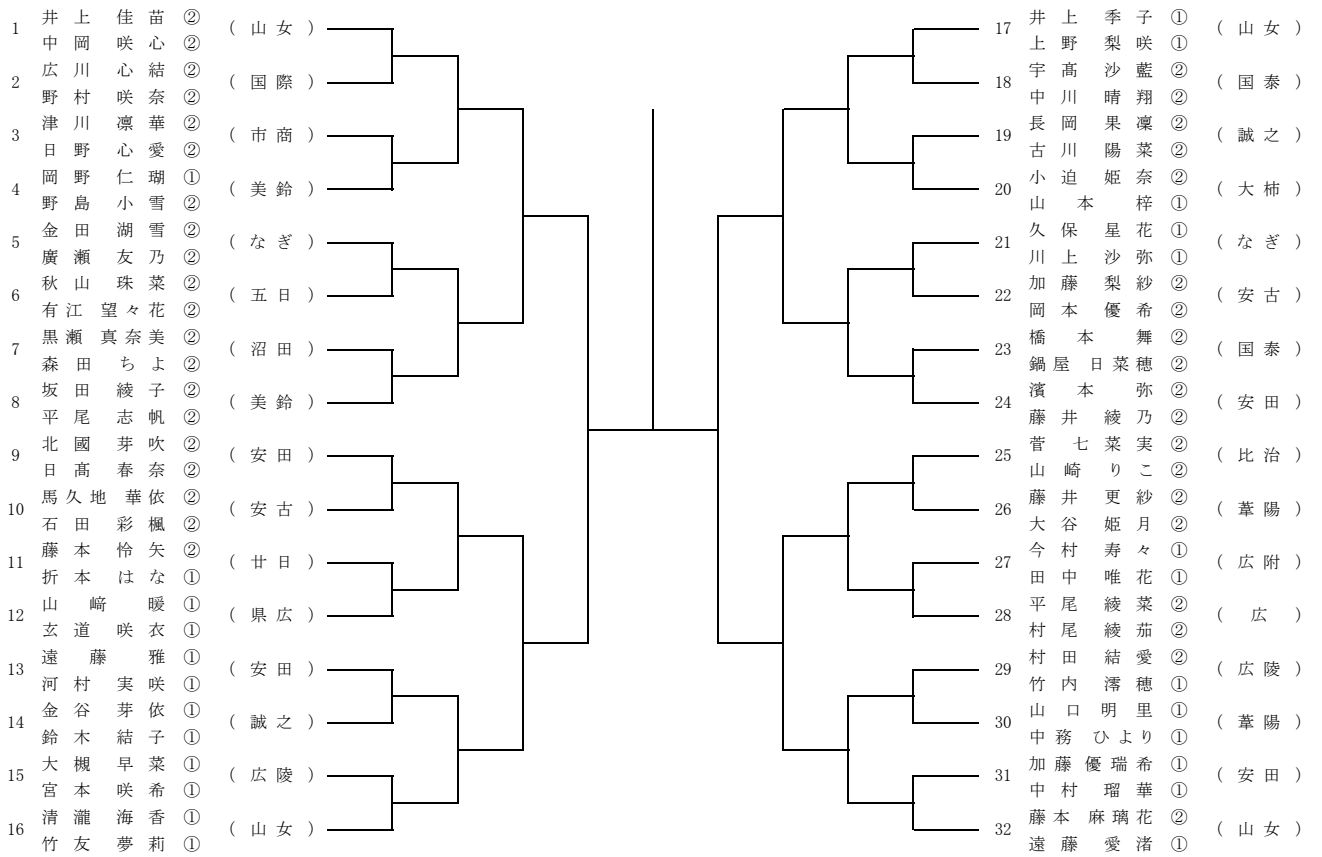

第75回 広島県高等学校テニス新人大会(個人戦)
兼 第16回 中国高等学校新人テニス大会 広島県予選

男子ダブルス

令和4年9月24日(土)、25日(日)

こぎかなくんスポーツパークびんご スマッシュこぎかなくんテニスコート

シード 1. 酒井 和・廣本 陽優(国際) 2. 佐々木 智哉・工藤 翼(近福) 3. 江草 春樹・新井 諒太郎(誠之) 4. 藤川 典真・西本 理恩(廿日)
 5~6. 新出 輝・藤井 陽大(学院) 5~6. 曾田 拓夢・三谷 咲仁(修道) 7. 為重 孝成・日高 寛瑛(県広) 8. 白須 昂・梶脇 拓(広福)

第75回 広島県高等学校テニス新人大会(個人戦)
兼 第16回 中国高等学校新人テニス大会 広島県予選

女子ダブルス

令和4年9月24日(土)、25日(日)

こぎかなくんスポーツパークびんご スマッシュこぎかなくんテニスコート

シード 1. 井上 佳苗・中岡 咲心(山女) 2. 藤本 麻璃花・遠藤 愛渚(山女) 3. 井上 季子・上野 梨藍(山女) 4. 清瀧 海香・竹友 夢莉(山女)
 5. 北國 芽吹・日高 春奈(安田) 6. 濱本 弥・藤井 綾乃(安田) 7. 菅 七菜実・山崎 りこ(比治) 8~9. 坂田 綾子・平尾 志帆(美鈴)
 8~9. 金田 湖雪・廣瀬 友乃(なぎ)