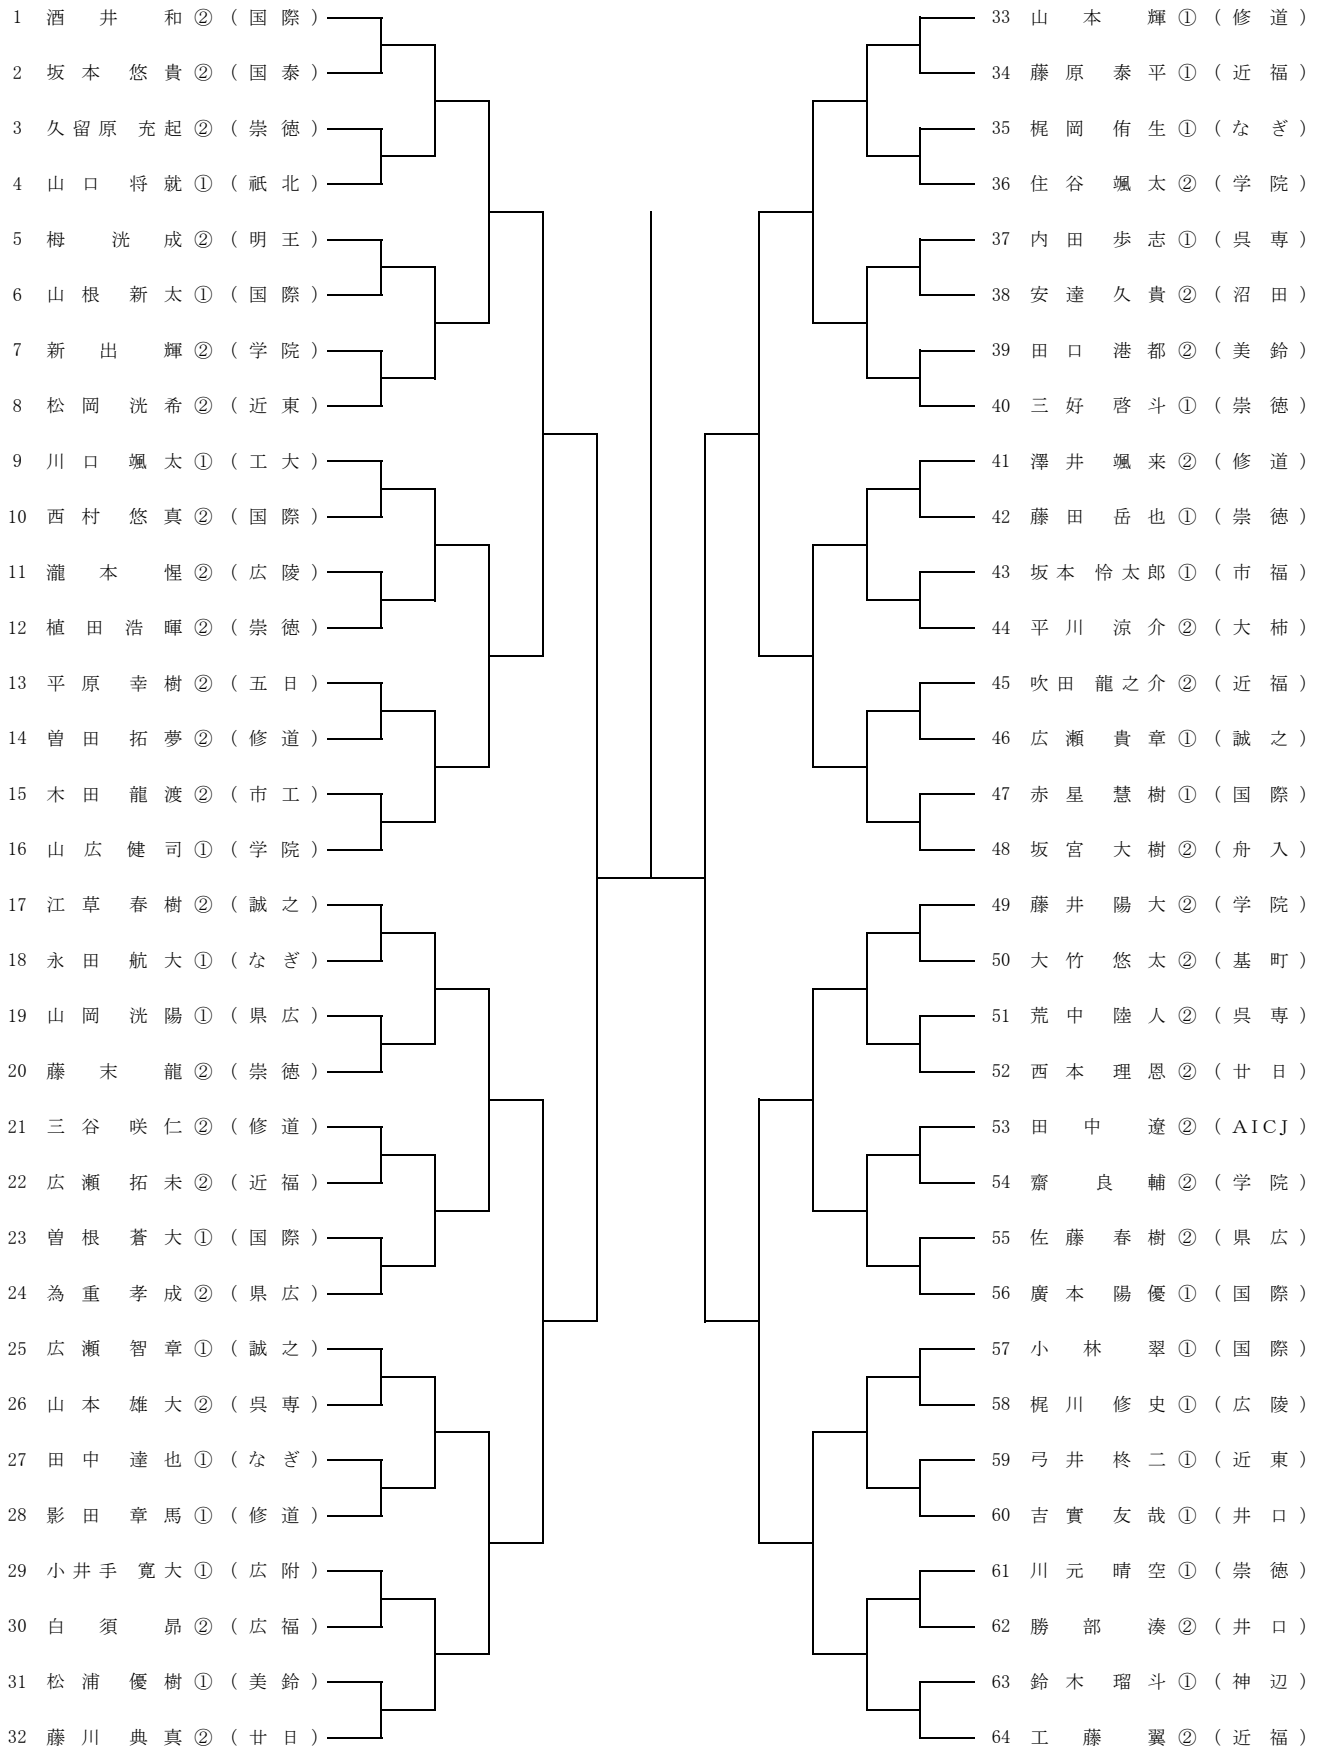

ローピング・アンパイヤ 各学校の顧問(引率教諭)の先生でお願いします。

会場及び日程

大会会場	9月24日(土)・9月25日(日)	こさかなくんスポーツパークびんご スマッシュこさかなくん テニスコート
試合日程	9月24日(土)	8:15~9:35 練習コート
		9:00~9:30 顧問会議
		~9:30 受付
		10:00 ダブルス(準決勝まで実施)
		シングルス(2回戦まで実施)
	9月25日(日)	8:10~8:40 練習コート
		~8:30 受付・監督会議
		9:00 シングルス(決勝まで実施)
		ダブルス(決勝)
	試合終了後	表彰式

第75回 広島県高等学校テニス新人大会(個人戦)
兼 第16回 中国高等学校新人テニス大会 広島県予選

男子シングルス

令和4年9月24日(土)、25日(日)

ござかなくんスポーツパークびんご スマッシュござかなくんテニスコート

シード 1. 酒井 和(国際) 2. 工藤 翼(近福) 3. 山本 輝(修道) 4. 藤川 典真(廿日) 5. 江草 春樹(誠之) 6~7. 坂宮 大樹(舟入)

6~7. 藤井 陽大(学院) 8~9. 山広 健司(学院) 8~9. 川口 颯太(工大) 10. 廣本 陽優(国際) 11. 澤井 颯来(修道) 12. 為重 孝成(県広)