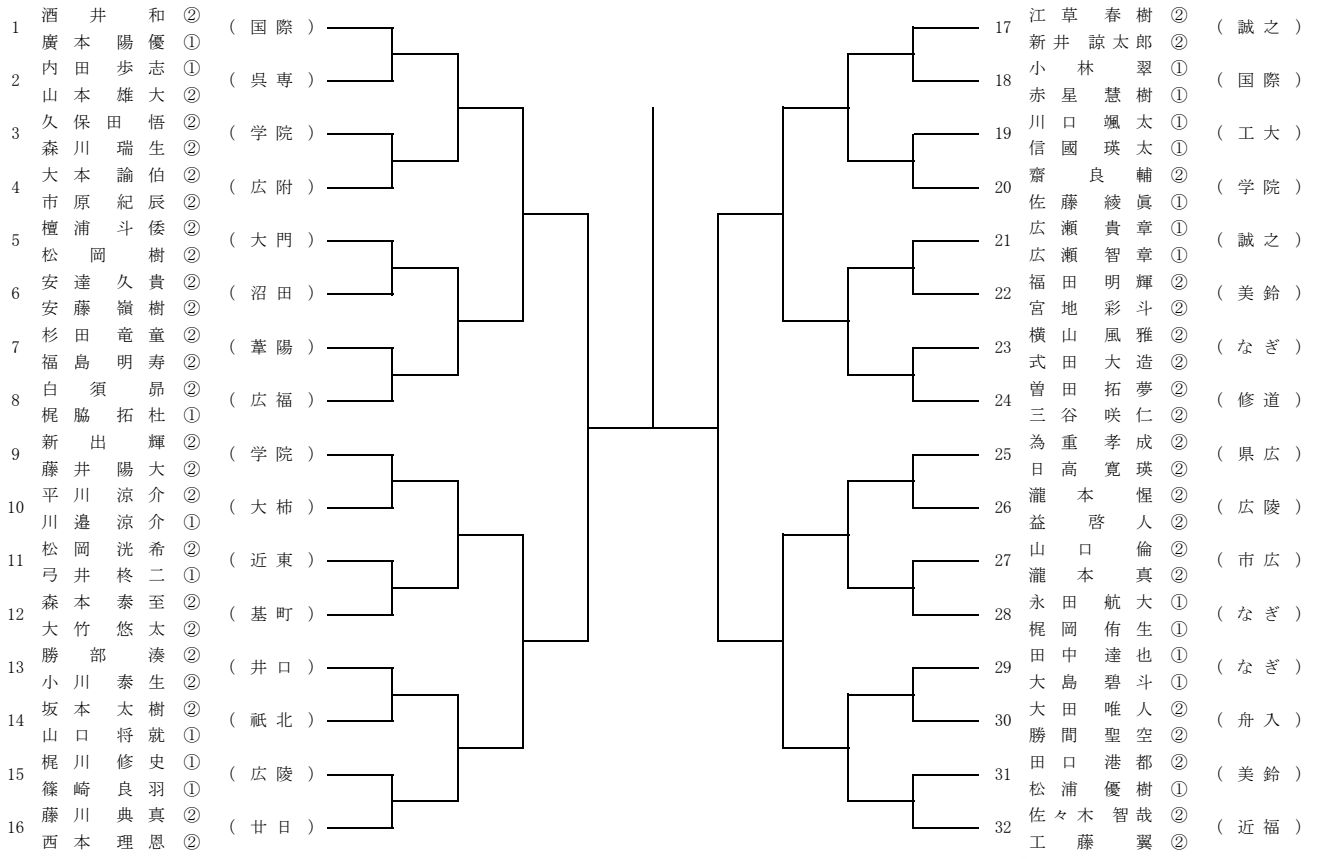

13~16. 広瀬 智章(誠之) 13~16. 三好 啓斗(崇徳) 13~16. 小林 翠(国際) 13~16. 松岡 洸希(近東)

第75回 広島県高等学校テニス新人大会(個人戦)
兼 第16回 中国高等学校新人テニス大会 広島県予選

女子シングルス

令和4年9月24日(土)、25日(日)

ござかなくんスポーツパークびんご スマッシュござかなくんテニスコート

シード 1. 藤本 麻璃花(山女) 2. 中岡 咲心(山女) 3. 井上 季子(山女) 4. 井上 佳苗(山女) 5. 竹友 夢莉(山女) 6. 上野 梨咲(山女)
7. 清瀧 海香(山女) 8. 濱本 弥(安田) 9. 村田 結愛(広陵) 10. 北國 芽吹(安田) 11. 日高 春奈(安田) 12. 金田 湖雪(なぎ)
13. 山根 咲希(舟入) 14. 藤井 綾乃(安田) 15. 中村 瑠華(安田) 16. 竹内 滯穂(広陵)

第75回 広島県高等学校テニス新人大会(個人戦)
兼 第16回 中国高等学校新人テニス大会 広島県予選

男子ダブルス

令和4年9月24日(土)、25日(日)

こぎかなくんスポーツパークびんご スマッシュこぎかなくんテニスコート

シード 1. 酒井 和・廣本 陽優(国際) 2. 佐々木 智哉・工藤 翼(近福) 3. 江草 春樹・新井 諒太郎(誠之) 4. 藤川 典真・西本 理恩(廿日)
 5~6. 新出 輝・藤井 陽大(学院) 5~6. 曾田 拓夢・三谷 咲仁(修道) 7. 為重 孝成・日高 寛瑛(県広) 8. 白須 昂・梶脇 拓(広福)