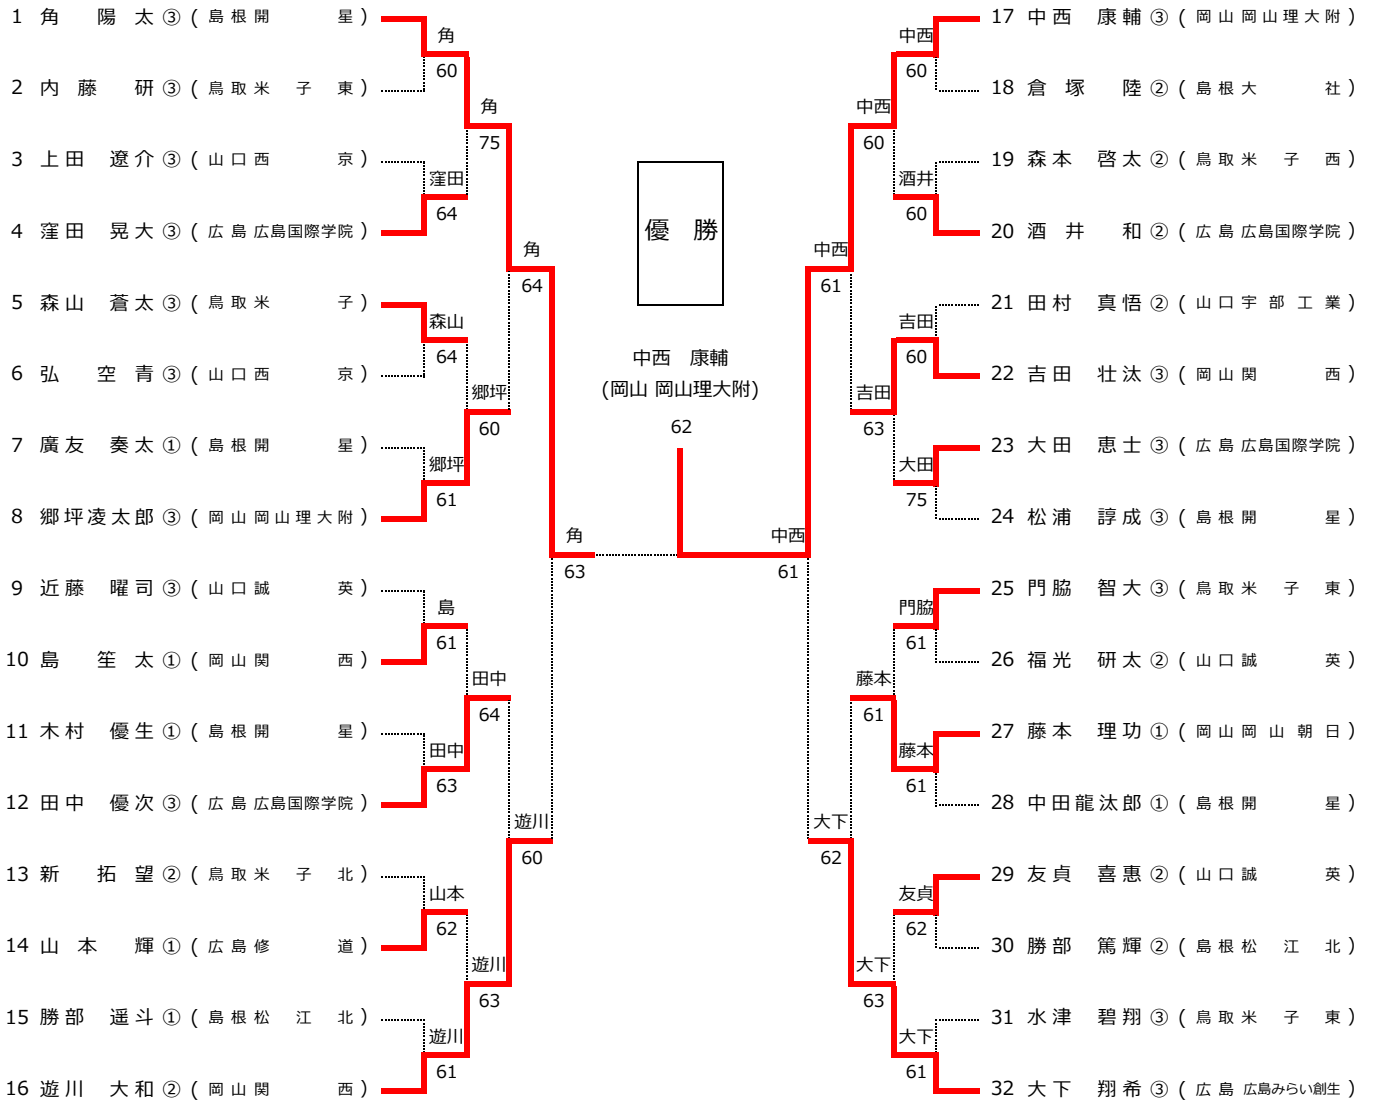

第62回 中国高等学校テニス選手権大会

男子シングルス