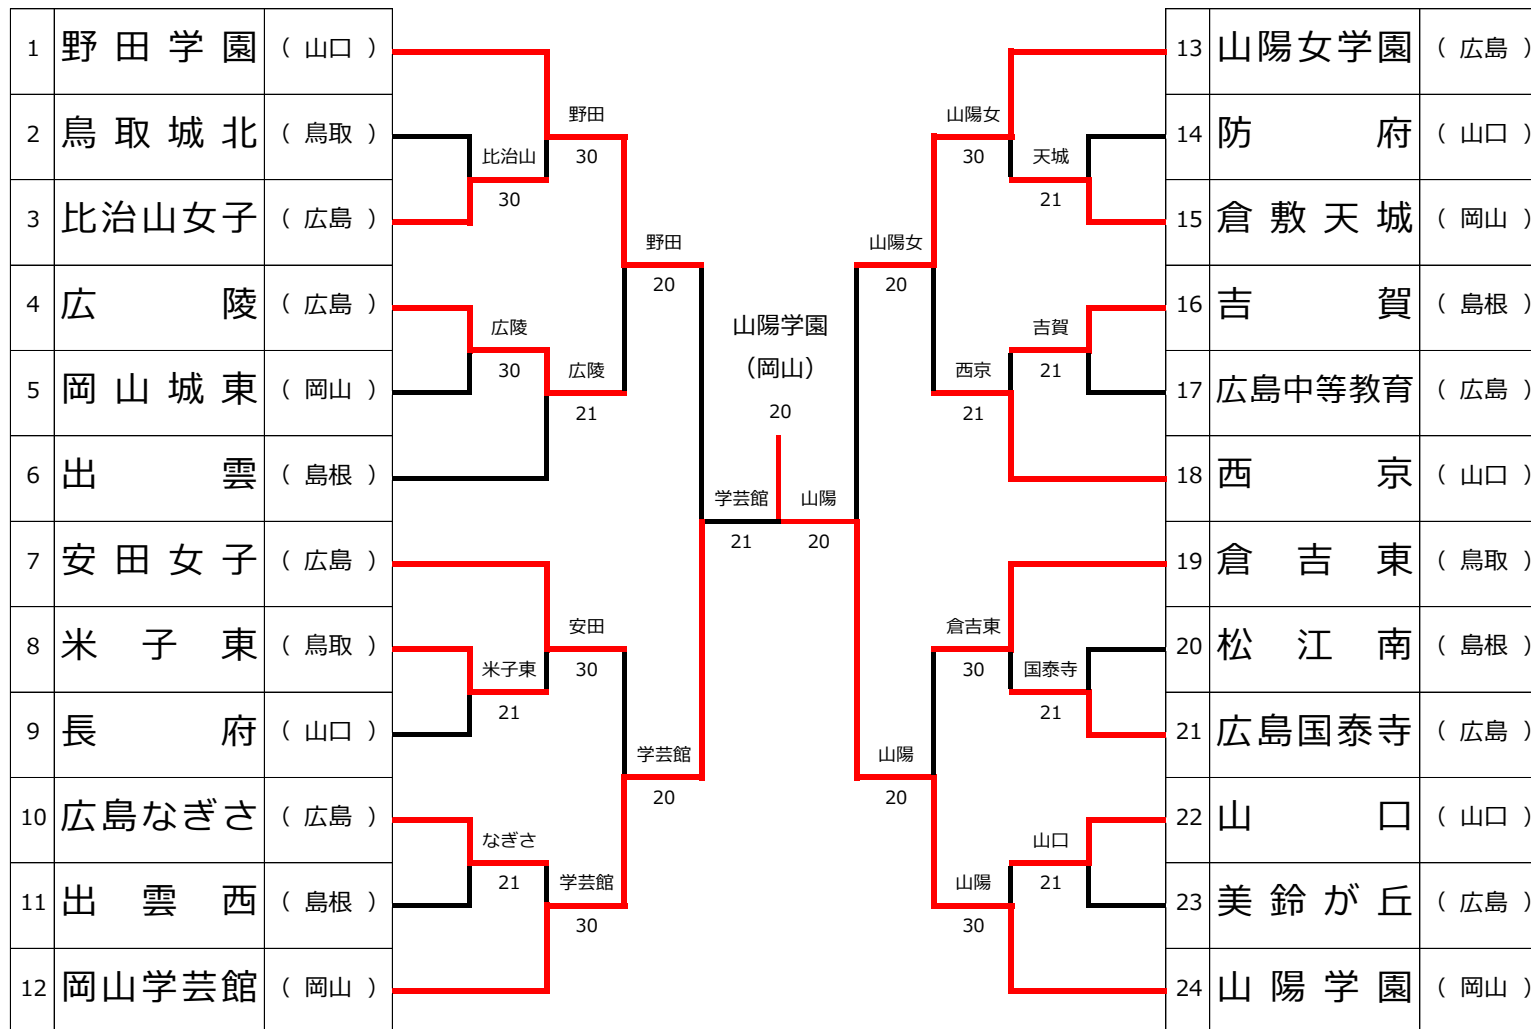

女子 団体戦

団体詳細 (男子)

1R

2	崇徳	3-0	3	大社
D	植田 浩暉 ② 鳥越 宥杜 ①	7-5	D	後藤 友太 ③ 森 快斗 ③
S1	牧 大斗 ③	6-4	S1	倉塚 陸 ②
S2	三好 啓斗 ①	6-2	S2	松本 匡平 ③

4	下関西	0-3	5	岡山操山
D	大下 然 ② 中野 隼佑 ②	5-7	D	青山 凌和 ② 宮本 直弥 ②
S1	福井 海翔 ②	2-6	S1	渡邊 颯真 ③
S2	倉橋 昊大朗 ②	1-6	S2	永倉 修嗣 ②