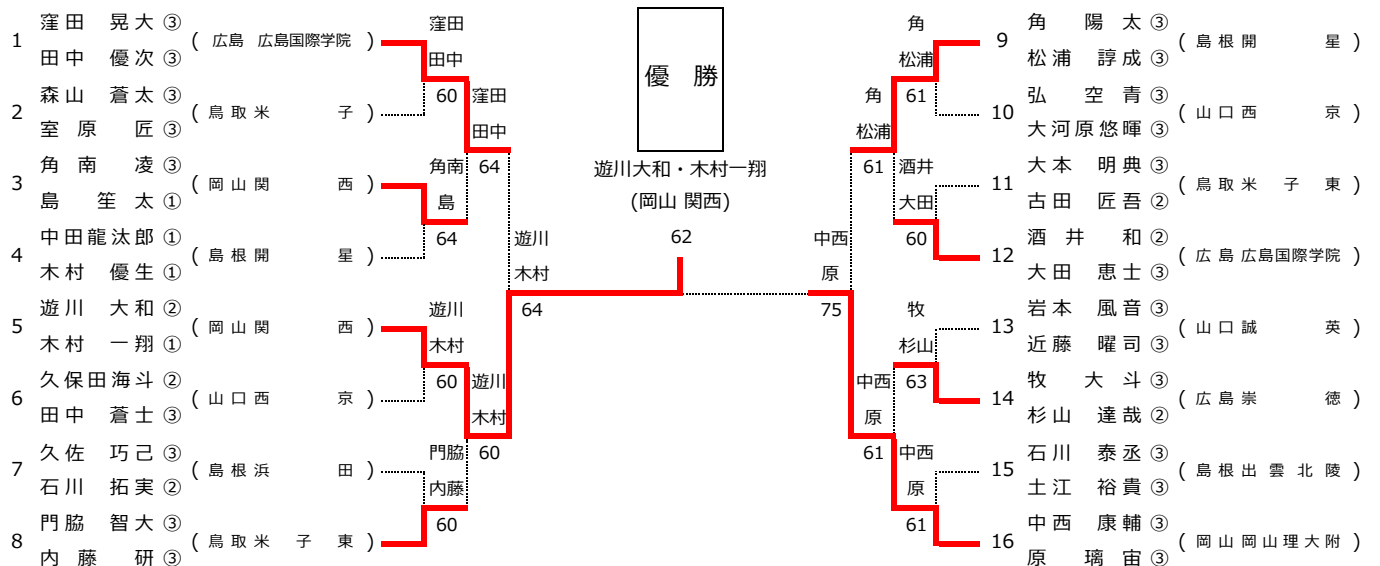

第62回 中国高等学校テニス選手権大会

男子シングルス

男子ダブルス