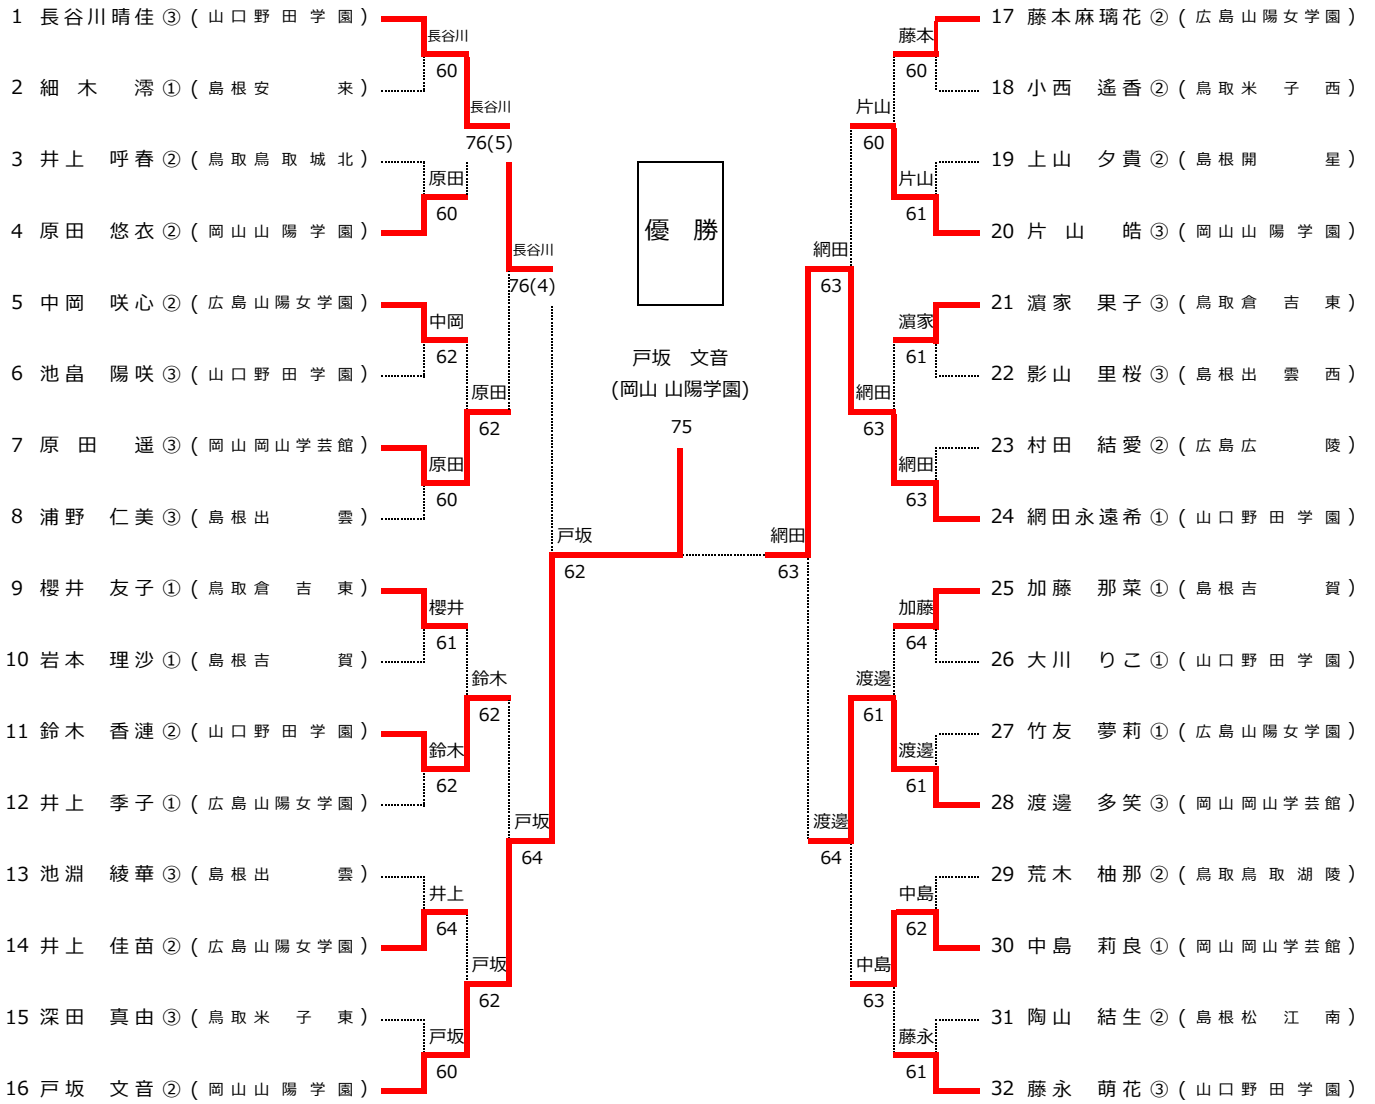

第62回 中国高等学校テニス選手権大会

男子シングルス

男子ダブルス

第62回 中国高等学校テニス選手権大会

女子シングルス

女子ダブルス