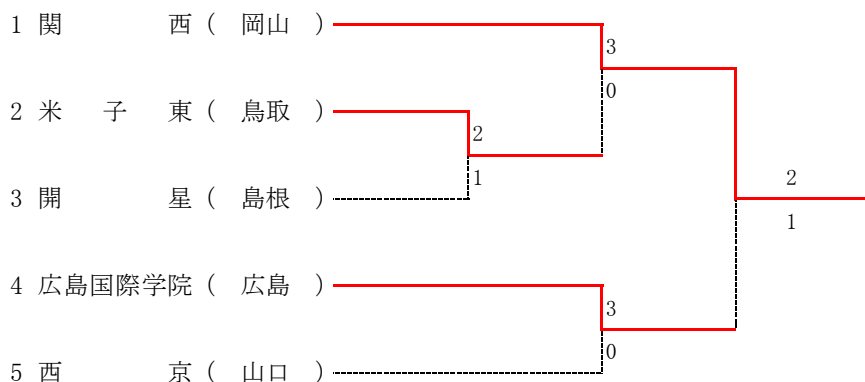

第61回
中国高等学校テニス選手権大会

期日 令和3年6月19日(土)・20日(日)

会場 鳥取県 ヤマタスポーツパークテニスコート

主催／ 中国高等学校体育連盟
鳥取県教育委員会
鳥取県高等学校体育連盟
中国テニス協会

後援／ 鳥取県テニス協会

主管／ 中国高等学校体育連盟テニス専門部
鳥取県高等学校体育連盟テニス専門部

第61回 中国高等学校テニス選手権大会 男子団体

	学校名	県	監督	No. 1	No. 2	No. 3	No. 4	No. 5
1	関西	岡山	前崎 直哉	高 悠亜 ③	岩本 晋之介 ③	○吉原 幹人 ③	遊川 大和 ①	吉田 壮汰 ②
2	米子東	鳥取	國岡 拓	門脇 智大 ②	大本 明典 ②	○井上 謙信 ③	高田 直輝 ③	内藤 研 ②
3	開星	島根	高木 隆英	角 陽太 ②	松浦 諄成 ②	和田 倅弥 ③	○信夫 陽登 ③	野津 航太郎 ③
4	広島国際学院	広島	田鍋 光平	中本 悠水 ③	○蔵田 太洋 ③	窪田 晃大 ②	田中 優次 ②	大田 恵士 ②
5	西京	山口	石井 尚	○垣内 勇星 ③	河内 優和 ③	弘 空青 ②	神田 蓮 ②	石丸 洸太 ③