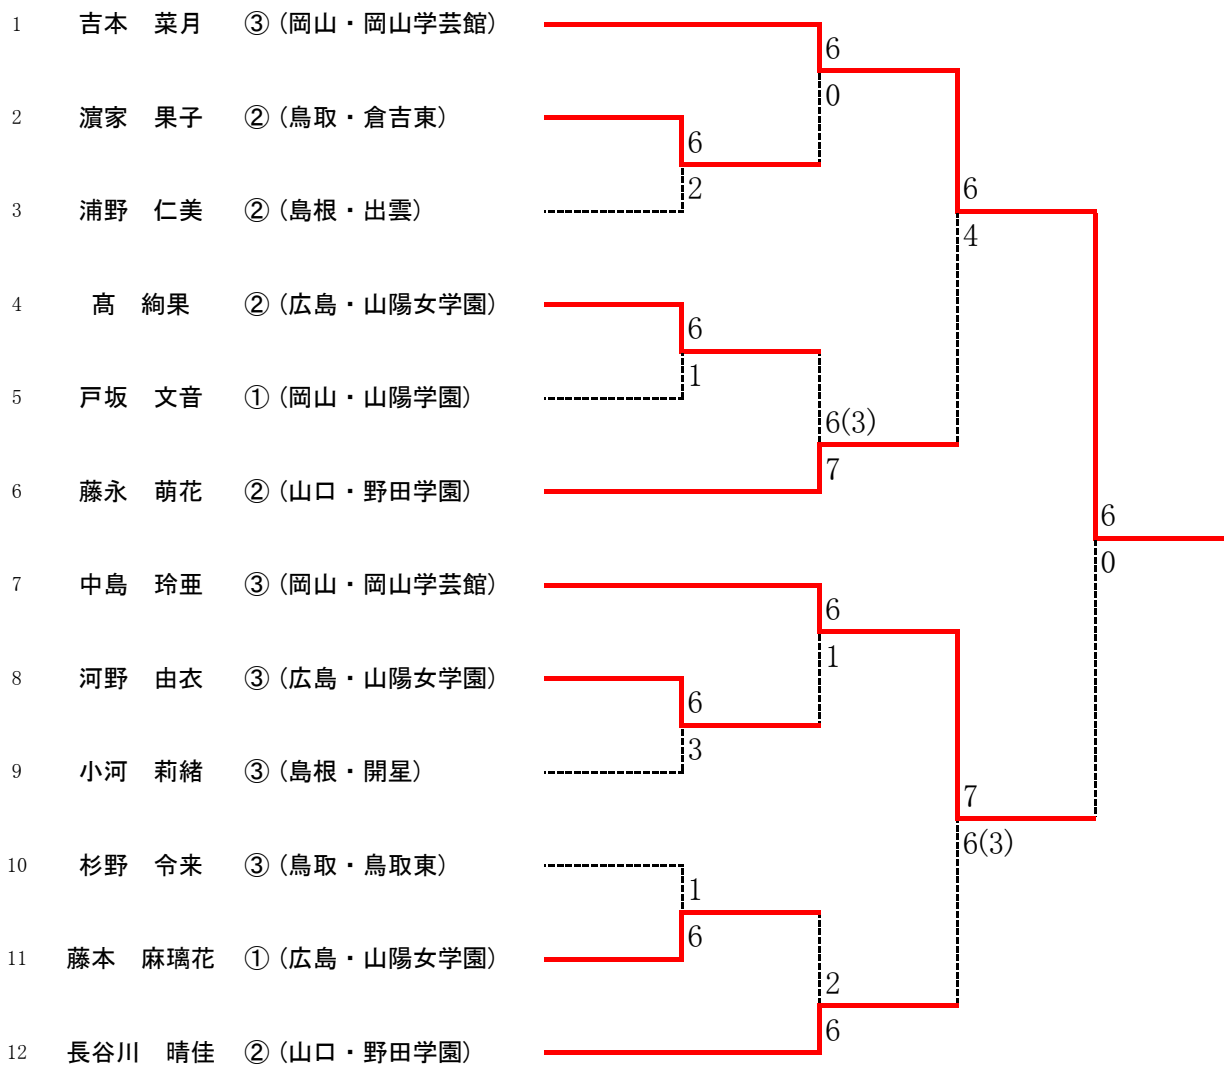

第61回中国高等学校テニス選手権大会

女子シングルス