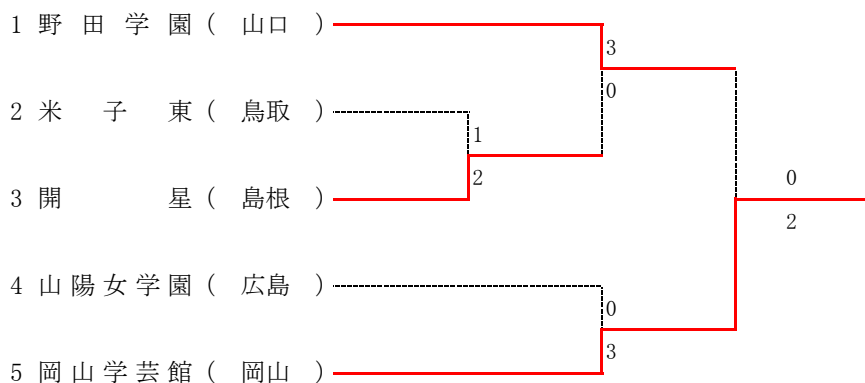

女子団体

	学校名	県	監督	No. 1	No. 2	No. 3	No. 4	No. 5
1	野田学園	山口	田中 聰規	長谷川 晴佳 ②	藤永 萌花 ②	○小川 すみれ ③	宮内 汐夏 ②	安藤 萌花 ③
2	米子東	鳥取	古田 克彦	竹中 歩 ③	仲松 梨香 ③	○加藤 里奈 ③	木俣 詩乃 ③	木下 星那 ③
3	開星	島根	細木 秀樹	小河 莉緒 ③	○野村 優奈 ③	上山 夕貴 ①	内田 和花 ③	野津 さちこ ①
4	山陽女学園	広島	河本 風香	高 絢果 ②	藤本 麻璃花 ①	○上野 京香 ③	中岡 咲心 ①	井上 佳苗 ①
5	岡山学芸館	岡山	岸 直浩	吉本 菜月 ③	○中島 玲亜 ③	同前 華伶来 ③	原田 遥 ②	渡邊 多笑 ②